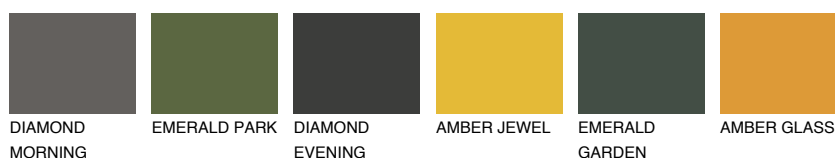

OKLAHOMA3 OK360% **TSR** 62%**Kompatibilna boja****BOJE PALETE COLOURS OF NATURE****Boje palete Intense**

Više informacija o žbukama i bojama, možete pronaći na
www.ceresit.hr