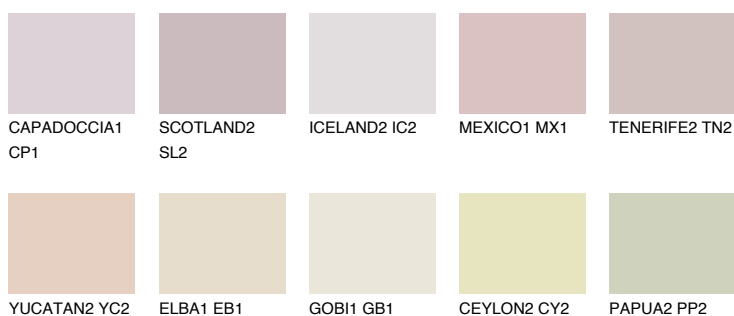

OKLAHOMA3 OK360% **TSR** 62%**Kompatibilna boja****BOJE PALETE COLOURS OF NATURE****Boje palete Intense**

Više informacija o žbukama i bojama, možete pronaći na
www.ceresit.hr