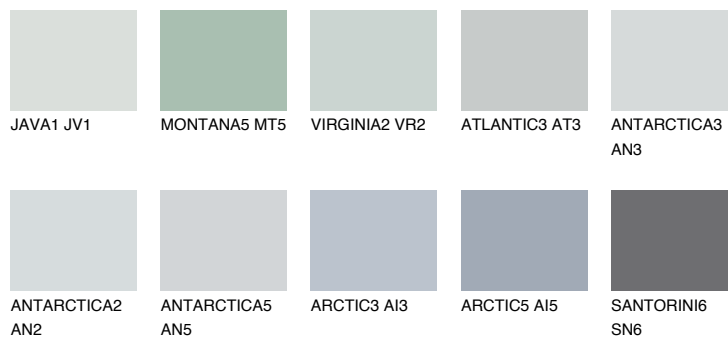


**PACIFIC1 PC1**72% **TSR** 68%**Kompatibilna boja****BOJE PALETE COLOURS OF NATURE****Boje palete Intense**

Više informacija o žbukama i bojama, možete pronaći na [www.ceresit.hr](http://www.ceresit.hr)