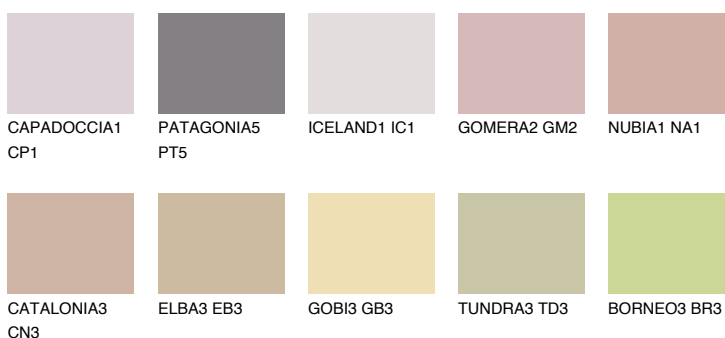

**OKLAHOMA4 OK4**☀ 48% **TSR** 52%**Kompatibilna boja****BOJE PALETE COLOURS OF NATURE****Boje palete Intense**

Više informacija o žbukama i bojama, možete pronaći na
www.ceresit.hr