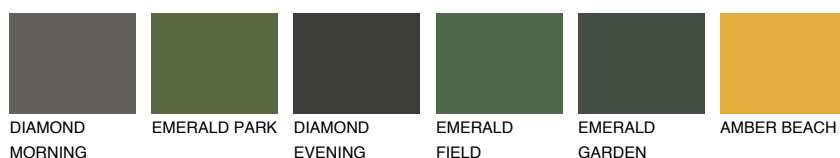

**OKLAHOMA4 OK4**☀ 48% **TSR** 52%**Kompatibilna boja****BOJE PALETE COLOURS OF NATURE****Boje palete Intense**

Više informacija o žbukama i bojama, možete pronaći na
www.ceresit.hr