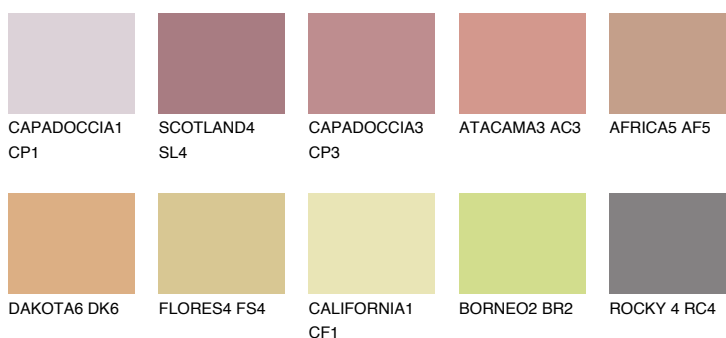

**OKLAHOMA5 OK5**☀ 37% **TSR** 52%**Kompatibilna boja****BOJE PALETE COLOURS OF NATURE****Boje palete Intense**

Više informacija o žbukama i bojama, možete pronaći na  
[www.ceresit.hr](http://www.ceresit.hr)