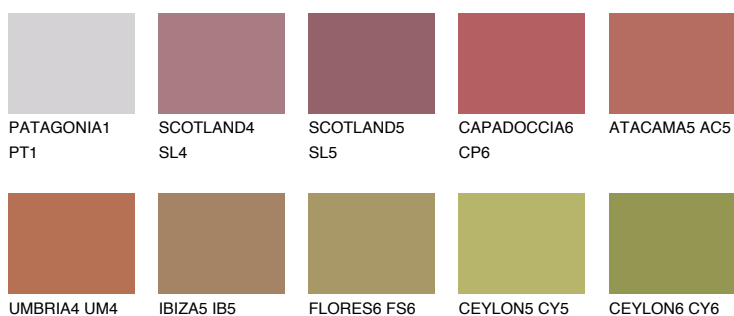

**OKLAHOMA6 OK6**☀ 23% **TSR** 43%**Kompatibilna boja****BOJE PALETE COLOURS OF NATURE****Boje palete Intense**

Više informacija o žbukama i bojama, možete pronaći na
www.ceresit.hr