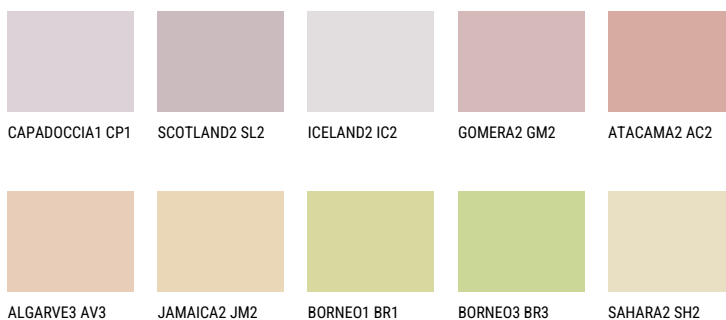

**UTAH1 UT1**61% **TSR** 68%**Kompatibilna boja****BOJE PALETE COLOURS OF NATURE**

Više informacija o žbukama i bojama, možete pronaći na  
[www.ceresit.hr](http://www.ceresit.hr)

Predstavljene boje odnose se na žbuke i boje koje nudi Ceresit. Zbog upotrebe digitalnih tehnika, predstavljene boje možda ne odgovaraju u potpunosti stvarnim bojama pa se ne mogu smatrati pouzdanom prezentacijom boja. Preporučujemo provjeru jedinstvenih uzoraka boja.

## Boje palete Intense

QUARTZ GROUND

QUARTZ ROCK

AMBER ISLAND

EMERALD PARK

DIAMOND EVENING

AMBER JEWEL

---