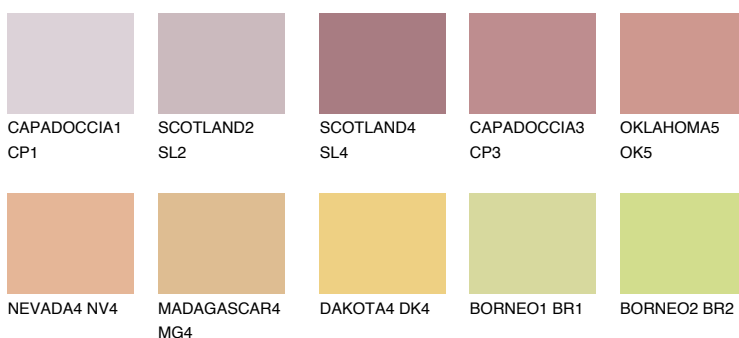

**UTAH3 UT3**44% **TSR** 60%

Kompatibilna boja

BOJE PALETE COLOURS OF NATURE

Boje palete Intense

Više informacija o žbukama i bojama, možete pronaći na
www.ceresit.hr