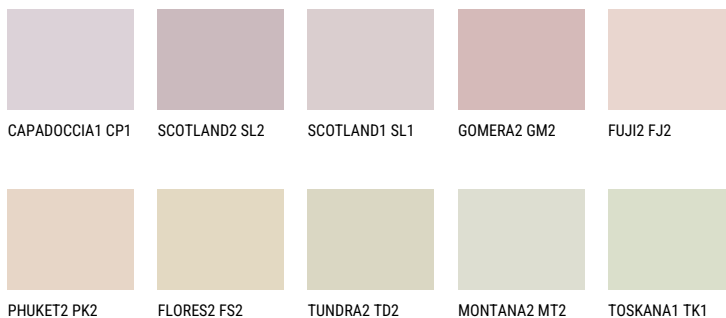

ATACAMA1 AC165% **TSR** 67%**Kompatibilna boja****BOJE PALETE COLOURS OF NATURE**

Više informacija o žbukama i bojama, možete pronaći na
www.ceresit.hr

Predstavljene boje odnose se na žbuke i boje koje nudi Ceresit. Zbog upotrebe digitalnih tehnika, predstavljene boje možda ne odgovaraju u potpunosti stvarnim bojama pa se ne mogu smatrati pouzdanom prezentacijom boja. Preporučujemo provjeru jedinstvenih uzoraka boja.

Boje palete Intense

DIAMOND
MORNING

EMERALD PARK

DIAMOND EVENING

EMERALD FIELD

EMERALD GARDEN

AMBER JEWEL

Više informacija o žbukama i bojama, možete pronaći na
www.ceresit.hr

Predstavljene boje odnose se na žbuke i boje koje nudi Ceresit. Zbog upotrebe digitalnih tehnika, predstavljene boje možda ne odgovaraju u potpunosti stvarnim bojama pa se ne mogu smatrati pouzdanom prezentacijom boja. Preporučujemo provjeru jedinstvenih uzoraka boja.