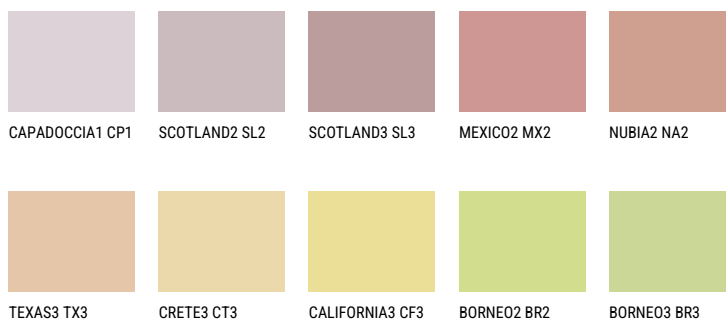

INDIANA2 IN259% **TSR** 63%**Kompatibilna boja****BOJE PALETTE COLOURS OF NATURE**

Više informacija o žbukama i bojama, možete pronaći na
www.ceresit.hr

Predstavljene boje odnose se na žbuke i boje koje nudi Ceresit. Zbog upotrebe digitalnih tehnika, predstavljene boje možda ne odgovaraju u potpunosti stvarnim bojama pa se ne mogu smatrati pouzdanom prezentacijom boja. Preporučujemo provjeru jedinstvenih uzoraka boja.

Boje palete Intense

DIAMOND
MORNING

EMERALD PARK

DIAMOND EVENING

EMERALD FIELD

EMERALD GARDEN

AMBER BEACH

Više informacija o žbukama i bojama, možete pronaći na
www.ceresit.hr

Predstavljene boje odnose se na žbuke i boje koje nudi Ceresit. Zbog upotrebe digitalnih tehnika, predstavljene boje možda ne odgovaraju u potpunosti stvarnim bojama pa se ne mogu smatrati pouzdanom prezentacijom boja. Preporučujemo provjeru jedinstvenih uzoraka boja.