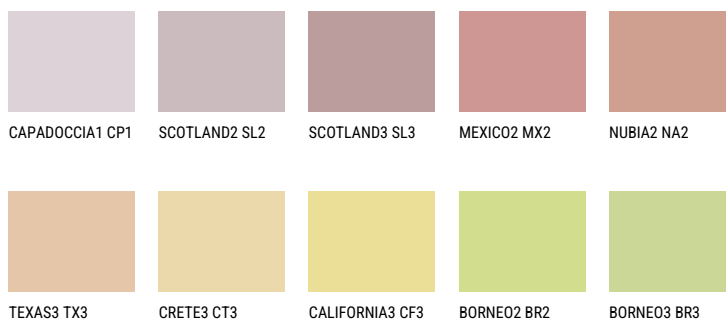

INDIANA2 IN2☀️ 59% **TSR** 63%**Kompatibilna boja****BOJE PALETTE COLOURS OF NATURE**

Više informacija o žbukama i bojama, možete pronaći na
www.ceresit.hr

Predstavljene boje odnose se na žbuke i boje koje nudi Ceresit. Zbog upotrebe digitalnih tehnika, predstavljene boje možda ne odgovaraju u potpunosti stvarnim bojama pa se ne mogu smatrati pouzdanom prezentacijom boja. Preporučujemo provjeru jedinstvenih uzoraka boja.

Boje palete Intense

DIAMOND
MORNING

EMERALD PARK

DIAMOND EVENING

EMERALD FIELD

EMERALD GARDEN

AMBER BEACH

Više informacija o žbukama i bojama, možete pronaći na
www.ceresit.hr

Predstavljene boje odnose se na žbuke i boje koje nudi Ceresit. Zbog upotrebe digitalnih tehnika, predstavljene boje možda ne odgovaraju u potpunosti stvarnim bojama pa se ne mogu smatrati pouzdanom prezentacijom boja. Preporučujemo provjeru jedinstvenih uzoraka boja.