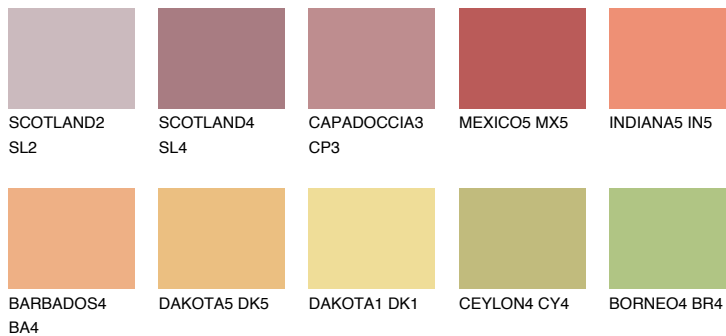

**INDIANA4 IN4**45% **TSR** 57%**Kompatibilna boja****BOJE PALETE COLOURS OF NATURE****Boje palete Intense**

Više informacija o žbukama i bojama, možete pronaći na
www.ceresit.hr