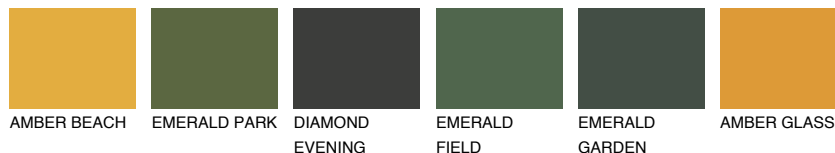

**INDIANA4 IN4**45% **TSR** 57%**Kompatibilna boja****BOJE PALETE COLOURS OF NATURE****Boje palete Intense**

Više informacija o žbukama i bojama, možete pronaći na
www.ceresit.hr