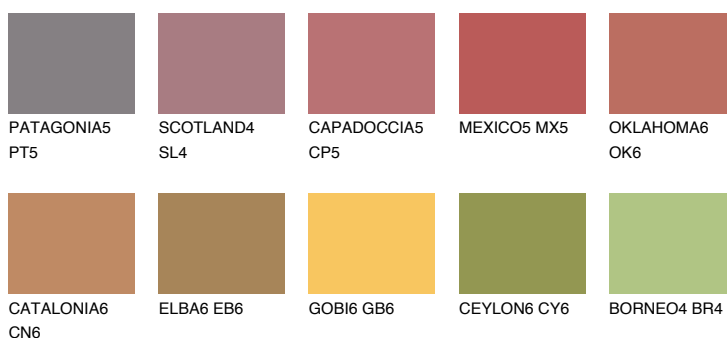

**NUBIA5 NA5**☀ 22% **TSR** 43%**Kompatibilna boja****BOJE PALETE COLOURS OF NATURE****Boje palete Intense**

Više informacija o žbukama i bojama, možete pronaći na
www.ceresit.hr