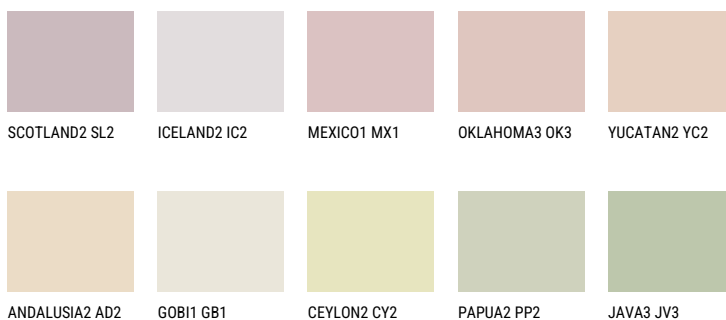

CALABRIA1 CR164% **TSR** 63%**Kompatibilna boja****BOJE PALETE COLOURS OF NATURE**

Više informacija o žbukama i bojama, možete pronaći na
www.ceresit.hr

Predstavljene boje odnose se na žbuke i boje koje nudi Ceresit. Zbog upotrebe digitalnih tehnika, predstavljene boje možda ne odgovaraju u potpunosti stvarnim bojama pa se ne mogu smatrati pouzdanom prezentacijom boja. Preporučujemo provjeru jedinstvenih uzoraka boja.

Boje palete Intense

EMERALD PARK

DIAMOND EVENING

AMBER JEWEL

EMERALD GARDEN

AMBER BEACH

EMERALD OASE

Više informacija o žbukama i bojama, možete pronaći na
www.ceresit.hr

Predstavljene boje odnose se na žbuke i boje koje nudi Ceresit. Zbog upotrebe digitalnih tehnika, predstavljene boje možda ne odgovaraju u potpunosti stvarnim bojama pa se ne mogu smatrati pouzdanom prezentacijom boja. Preporučujemo provjeru jedinstvenih uzoraka boja.