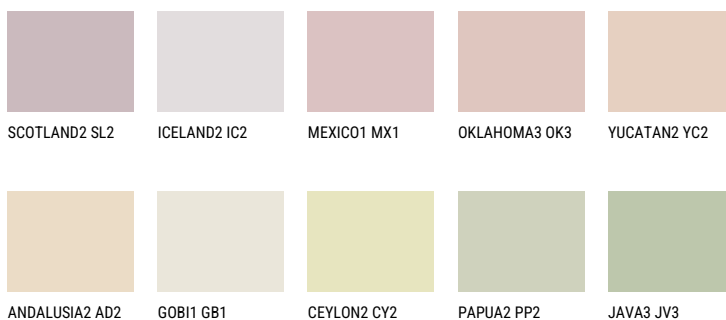

**CALABRIA1 CR1**64% **TSR** 63%**Kompatibilna boja****BOJE PALETE COLOURS OF NATURE**

Više informacija o žbukama i bojama, možete pronaći na  
[www.ceresit.hr](http://www.ceresit.hr)

Predstavljene boje odnose se na žbuke i boje koje nudi Ceresit. Zbog upotrebe digitalnih tehnika, predstavljene boje možda ne odgovaraju u potpunosti stvarnim bojama pa se ne mogu smatrati pouzdanom prezentacijom boja. Preporučujemo provjeru jedinstvenih uzoraka boja.

## Boje palete Intense

EMERALD PARK

DIAMOND EVENING

AMBER JEWEL

EMERALD GARDEN

AMBER BEACH

EMERALD OASE

---