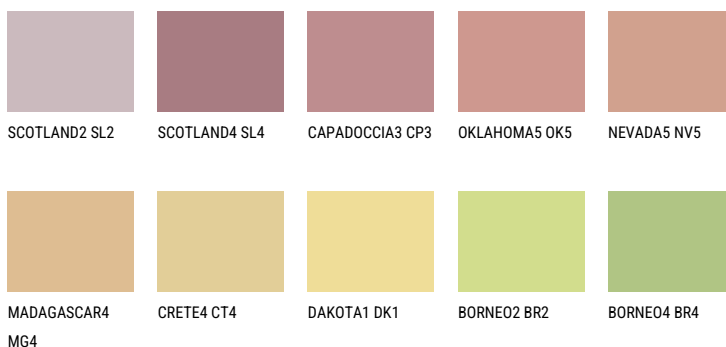

CALABRIA3 CR3☀ 49% **TSR** 60%**Kompatibilna boja****BOJE PALETE COLOURS OF NATURE**

Više informacija o žbukama i bojama, možete pronaći na
www.ceresit.hr

Predstavljene boje odnose se na žbuke i boje koje nudi Ceresit. Zbog upotrebe digitalnih tehnika, predstavljene boje možda ne odgovaraju u potpunosti stvarnim bojama pa se ne mogu smatrati pouzdanom prezentacijom boja. Preporučujemo provjeru jedinstvenih uzoraka boja.

Boje palete Intense

AMBER BEACH

EMERALD PARK

DIAMOND EVENING

EMERALD FIELD

EMERALD GARDEN

AMBER GLASS

Više informacija o žbukama i bojama, možete pronaći na
www.ceresit.hr

Predstavljene boje odnose se na žbuke i boje koje nudi Ceresit. Zbog upotrebe digitalnih tehnika, predstavljene boje možda ne odgovaraju u potpunosti stvarnim bojama pa se ne mogu smatrati pouzdanom prezentacijom boja. Preporučujemo provjeru jedinstvenih uzoraka boja.