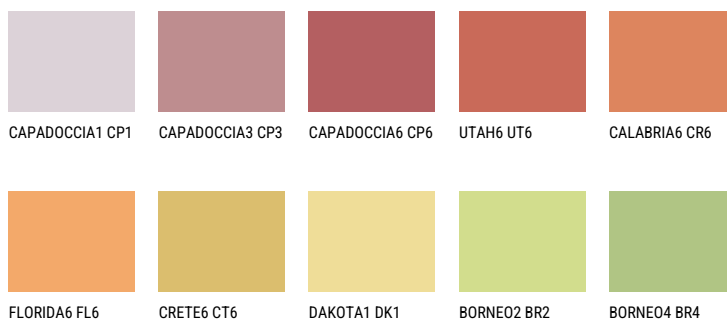

CALABRIA5 CR5☀ 38% **TSR** 51%**Kompatibilna boja****BOJE PALETE COLOURS OF NATURE**

Više informacija o žbukama i bojama, možete pronaći na
www.ceresit.hr

Predstavljene boje odnose se na žbuke i boje koje nudi Ceresit. Zbog upotrebe digitalnih tehnika, predstavljene boje možda ne odgovaraju u potpunosti stvarnim bojama pa se ne mogu smatrati pouzdanom prezentacijom boja. Preporučujemo provjeru jedinstvenih uzoraka boja.

Boje palete Intense

AMBER BEACH

EMERALD PARK

DIAMOND EVENING

EMERALD FIELD

EMERALD GARDEN

AMBER GLASS

Više informacija o žbukama i bojama, možete pronaći na
www.ceresit.hr

Predstavljene boje odnose se na žbuke i boje koje nudi Ceresit. Zbog upotrebe digitalnih tehnika, predstavljene boje možda ne odgovaraju u potpunosti stvarnim bojama pa se ne mogu smatrati pouzdanom prezentacijom boja. Preporučujemo provjeru jedinstvenih uzoraka boja.