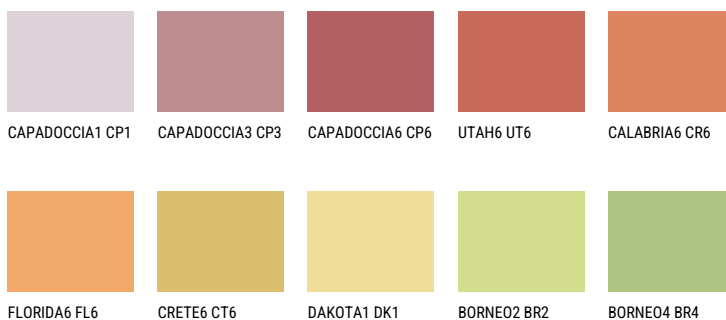

CALABRIA5 CR5☀️ 38% **TSR** 51%**Kompatibilna boja****BOJE PALETE COLOURS OF NATURE**

Više informacija o žbukama i bojama, možete pronaći na
www.ceresit.hr

Predstavljene boje odnose se na žbuke i boje koje nudi Ceresit. Zbog upotrebe digitalnih tehnika, predstavljene boje možda ne odgovaraju u potpunosti stvarnim bojama pa se ne mogu smatrati pouzdanom prezentacijom boja. Preporučujemo provjeru jedinstvenih uzoraka boja.

Boje palete Intense

AMBER BEACH

EMERALD PARK

DIAMOND EVENING

EMERALD FIELD

EMERALD GARDEN

AMBER GLASS

Više informacija o žbukama i bojama, možete pronaći na
www.ceresit.hr

Predstavljene boje odnose se na žbuke i boje koje nudi Ceresit. Zbog upotrebe digitalnih tehnika, predstavljene boje možda ne odgovaraju u potpunosti stvarnim bojama pa se ne mogu smatrati pouzdanom prezentacijom boja. Preporučujemo provjeru jedinstvenih uzoraka boja.