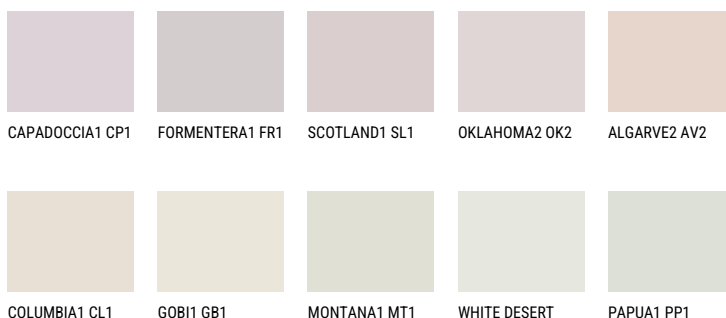

ALGARVE1 AV173% **TSR** 66%**Kompatibilna boja****BOJE PALETE COLOURS OF NATURE**

Više informacija o žbukama i bojama, možete pronaći na
www.ceresit.hr

Predstavljene boje odnose se na žbuke i boje koje nudi Ceresit. Zbog upotrebe digitalnih tehnika, predstavljene boje možda ne odgovaraju u potpunosti stvarnim bojama pa se ne mogu smatrati pouzdanom prezentacijom boja. Preporučujemo provjeru jedinstvenih uzoraka boja.

Boje palete Intense

DIAMOND
MORNING

EMERALD PARK

DIAMOND EVENING

EMERALD FIELD

EMERALD GARDEN

AMBER JEWEL

Više informacija o žbukama i bojama, možete pronaći na
www.ceresit.hr

Predstavljene boje odnose se na žbuke i boje koje nudi Ceresit. Zbog upotrebe digitalnih tehnika, predstavljene boje možda ne odgovaraju u potpunosti stvarnim bojama pa se ne mogu smatrati pouzdanom prezentacijom boja. Preporučujemo provjeru jedinstvenih uzoraka boja.