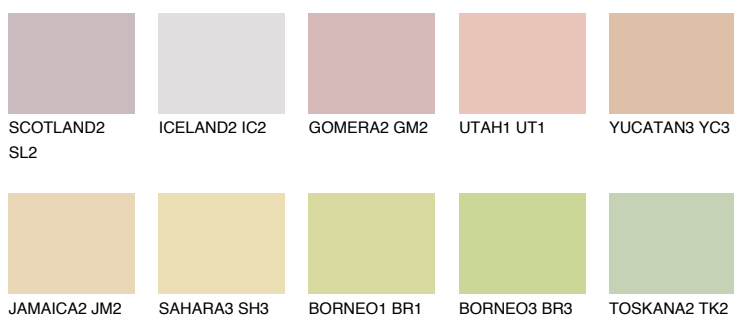

**ALGARVE3 AV3**64% **TSR** 60%**Kompatibilna boja****BOJE PALETE COLOURS OF NATURE****Boje palete Intense**

Više informacija o žbukama i bojama, možete pronaći na
www.ceresit.hr