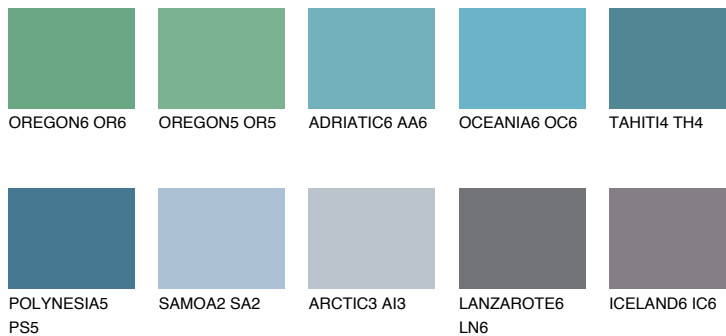

**PACIFIC6 PC6**☀ 35% **TSR 48%****Kompatibilna boja****BOJE PALETE COLOURS OF NATURE****Boje palete Intense**

Više informacija o žbukama i bojama, možete pronaći na  
[www.ceresit.hr](http://www.ceresit.hr)