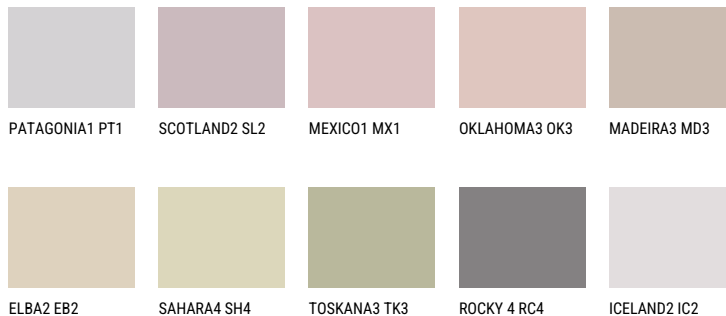

GOMERA2 GM2☀ 53% **TSR** 54%**Kompatibilna boja****BOJE PALETE COLOURS OF NATURE**

Više informacija o žbukama i bojama, možete pronaći na

www.ceresit.hr

Predstavljene boje odnose se na žbuke i boje koje nudi Ceresit. Zbog upotrebe digitalnih tehnika, predstavljene boje možda ne odgovaraju u potpunosti stvarnim bojama pa se ne mogu smatrati pouzdanom prezentacijom boja. Preporučujemo provjeru jedinstvenih uzoraka boja.

Boje palete Intense

AMETHYST OCEAN

AMETHYST MIST

AMETHYST AIR

QUARTZ ROCK

QUARTZ MOUNT

QUARTZ GROUND

Više informacija o žbukama i bojama, možete pronaći na
www.ceresit.hr

Predstavljene boje odnose se na žbuke i boje koje nudi Ceresit. Zbog upotrebe digitalnih tehnika, predstavljene boje možda ne odgovaraju u potpunosti stvarnim bojama pa se ne mogu smatrati pouzdanom prezentacijom boja. Preporučujemo provjeru jedinstvenih uzoraka boja.