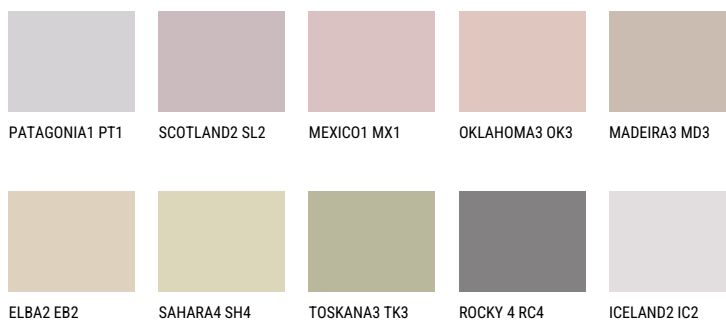

GOMERA2 GM2☀ 53% **TSR** 54%**Kompatibilna boja****BOJE PALETE COLOURS OF NATURE**

Više informacija o žbukama i bojama, možete pronaći na
www.ceresit.hr

Predstavljene boje odnose se na žbuke i boje koje nudi Ceresit. Zbog upotrebe digitalnih tehnika, predstavljene boje možda ne odgovaraju u potpunosti stvarnim bojama pa se ne mogu smatrati pouzdanom prezentacijom boja. Preporučujemo provjeru jedinstvenih uzoraka boja.

Boje palete Intense

AMETHYST OCEAN

AMETHYST MIST

AMETHYST AIR

QUARTZ ROCK

QUARTZ MOUNT

QUARTZ GROUND

Više informacija o žbukama i bojama, možete pronaći na
www.ceresit.hr

Predstavljene boje odnose se na žbuke i boje koje nudi Ceresit. Zbog upotrebe digitalnih tehnika, predstavljene boje možda ne odgovaraju u potpunosti stvarnim bojama pa se ne mogu smatrati pouzdanom prezentacijom boja. Preporučujemo provjeru jedinstvenih uzoraka boja.