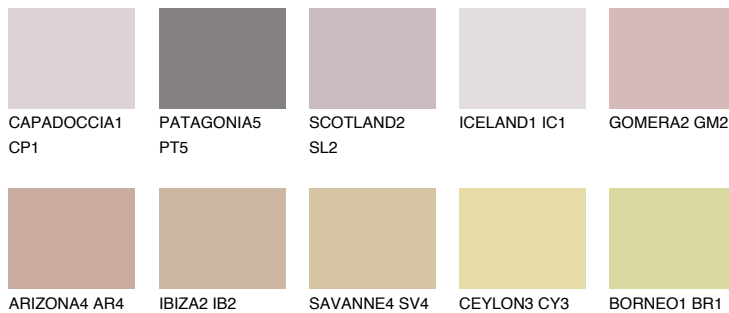


**GOMERA3 GM3**☾ 41% **TSR 53%****Kompatibilna boja****BOJE PALETE COLOURS OF NATURE****Boje palete Intense**

Više informacija o žbukama i bojama, možete pronaći na
www.ceresit.hr