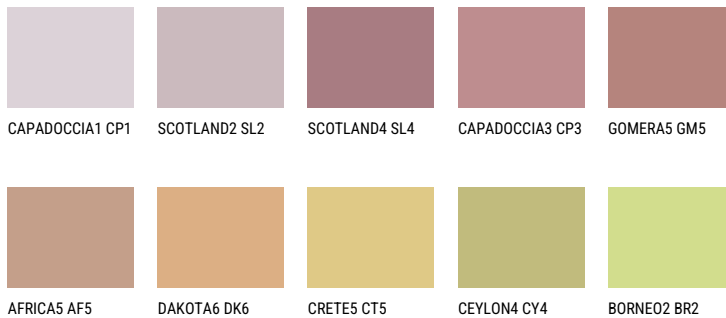

**GOMERA4 GM4**☀ 31% **TSR** 40%**Kompatibilna boja****BOJE PALETE COLOURS OF NATURE**

Više informacija o žbukama i bojama, možete pronaći na  
[www.ceresit.hr](http://www.ceresit.hr)

Predstavljene boje odnose se na žbuke i boje koje nudi Ceresit. Zbog upotrebe digitalnih tehnika, predstavljene boje možda ne odgovaraju u potpunosti stvarnim bojama pa se ne mogu smatrati pouzdanom prezentacijom boja. Preporučujemo provjeru jedinstvenih uzoraka boja.

## Boje palete Intense

AMBER ISLAND

AMBER JEWEL

DIAMOND EVENING

EMERALD FIELD

EMERALD GARDEN

AMBER PATH

---

Više informacija o žbukama i bojama, možete pronaći na  
[www.ceresit.hr](http://www.ceresit.hr)

Predstavljene boje odnose se na žbuke i boje koje nudi Ceresit. Zbog upotrebe digitalnih tehnika, predstavljene boje možda ne odgovaraju u potpunosti stvarnim bojama pa se ne mogu smatrati pouzdanom prezentacijom boja. Preporučujemo provjeru jedinstvenih uzoraka boja.