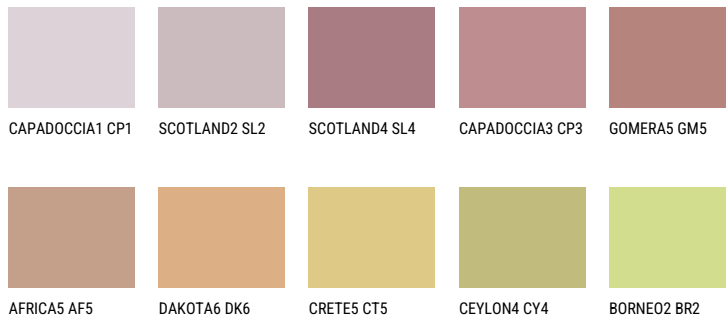

GOMERA4 GM4☀ 31% **TSR** 40%**Kompatibilna boja****BOJE PALETE COLOURS OF NATURE**

Više informacija o žbukama i bojama, možete pronaći na
www.ceresit.hr

Predstavljene boje odnose se na žbuke i boje koje nudi Ceresit. Zbog upotrebe digitalnih tehnika, predstavljene boje možda ne odgovaraju u potpunosti stvarnim bojama pa se ne mogu smatrati pouzdanom prezentacijom boja. Preporučujemo provjeru jedinstvenih uzoraka boja.

Boje palete Intense

AMBER ISLAND

AMBER JEWEL

DIAMOND EVENING

EMERALD FIELD

EMERALD GARDEN

AMBER PATH

Više informacija o žbukama i bojama, možete pronaći na
www.ceresit.hr

Predstavljene boje odnose se na žbuke i boje koje nudi Ceresit. Zbog upotrebe digitalnih tehnika, predstavljene boje možda ne odgovaraju u potpunosti stvarnim bojama pa se ne mogu smatrati pouzdanom prezentacijom boja. Preporučujemo provjeru jedinstvenih uzoraka boja.