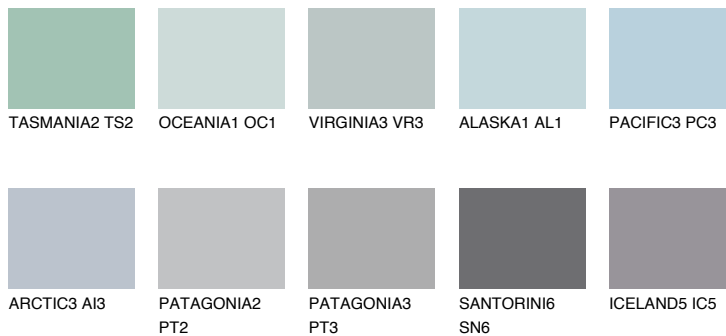


**SAMOA1 SA1**59% **TSR** 63%**Kompatibilna boja****BOJE PALETE COLOURS OF NATURE****Boje palete Intense**

Više informacija o žbukama i bojama, možete pronaći na  
[www.ceresit.hr](http://www.ceresit.hr)