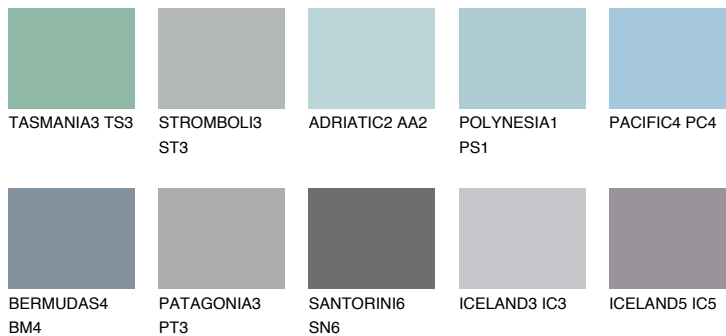


**SAMOA2 SA2**52% **TSR** 57%**Kompatibilna boja****BOJE PALETE COLOURS OF NATURE****Boje palete Intense**

Više informacija o žbukama i bojama, možete pronaći na www.ceresit.hr

Predstavljene boje odnose se na žbuke i boje koje nudi Ceresit. Zbog upotrebe digitalnih tehnika, predstavljene boje možda ne odgovaraju u potpunosti stvarnim bojama pa se ne mogu smatrati pouzdanom prezentacijom boja. Preporučujemo provjeru jedinstvenih uzoraka boja.