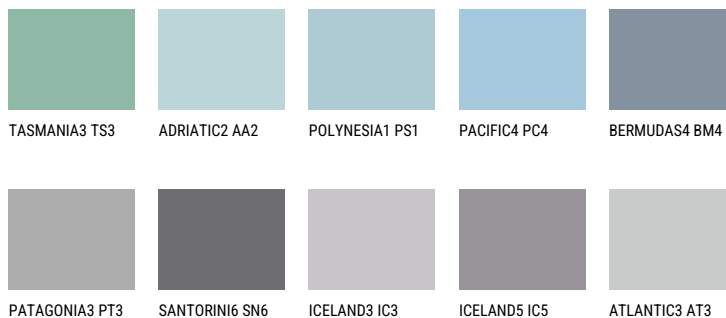

**SAMOA2 SA2**52% **TSR** 57%**Kompatibilna boja****BOJE PALETE COLOURS OF NATURE**

Više informacija o žbukama i bojama, možete pronaći na  
[www.ceresit.hr](http://www.ceresit.hr)

Predstavljene boje odnose se na žbuke i boje koje nudi Ceresit. Zbog upotrebe digitalnih tehnika, predstavljene boje možda ne odgovaraju u potpunosti stvarnim bojama pa se ne mogu smatrati pouzdanom prezentacijom boja. Preporučujemo provjeru jedinstvenih uzoraka boja.

## Boje palete Intense

EMERALD GARDEN

EMERALD LAND

EMERALD OASE

DIAMOND NIGHT

DIAMOND DAY

SAPPHIRE CREEK

---