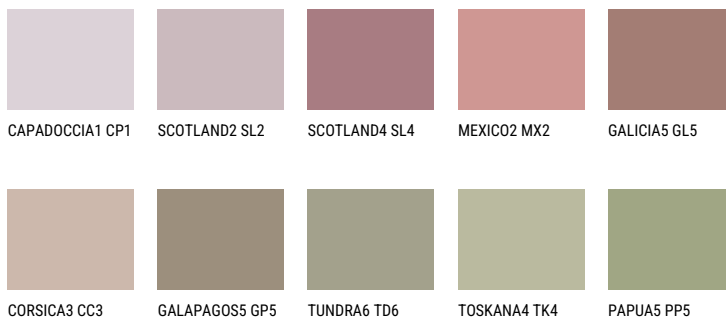

**GALICIA4 GL4**☀ 31% **TSR 33%****Kompatibilna boja****BOJE PALETE COLOURS OF NATURE**

Više informacija o žbukama i bojama, možete pronaći na  
[www.ceresit.hr](http://www.ceresit.hr)

Predstavljene boje odnose se na žbuke i boje koje nudi Ceresit. Zbog upotrebe digitalnih tehnika, predstavljene boje možda ne odgovaraju u potpunosti stvarnim bojama pa se ne mogu smatrati pouzdanom prezentacijom boja. Preporučujemo provjeru jedinstvenih uzoraka boja.

## Boje palete Intense

DIAMOND  
MORNING

EMERALD PARK

DIAMOND EVENING

AMBER JEWEL

EMERALD GARDEN

AMBER BEACH

---