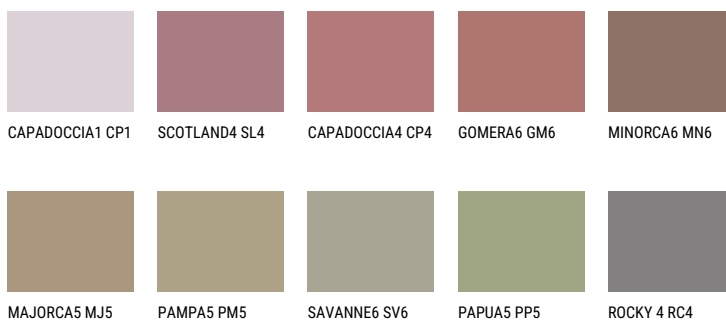

GALICIA6 GL6☀️ 19% **TSR 22%****Kompatibilna boja****BOJE PALETE COLOURS OF NATURE**

Više informacija o žbukama i bojama, možete pronaći na

www.ceresit.hr

Predstavljene boje odnose se na žbuke i boje koje nudi Ceresit. Zbog upotrebe digitalnih tehnika, predstavljene boje možda ne odgovaraju u potpunosti stvarnim bojama pa se ne mogu smatrati pouzdanom prezentacijom boja. Preporučujemo provjeru jedinstvenih uzoraka boja.

Boje palete Intense

AMETHYST OCEAN

AMETHYST WIND

RUBY HEART

AMETHYST RAIN

QUARTZ MOUNT

DIAMOND
MORNING

Više informacija o žbukama i bojama, možete pronaći na
www.ceresit.hr

Predstavljene boje odnose se na žbuke i boje koje nudi Ceresit. Zbog upotrebe digitalnih tehnika, predstavljene boje možda ne odgovaraju u potpunosti stvarnim bojama pa se ne mogu smatrati pouzdanom prezentacijom boja. Preporučujemo provjeru jedinstvenih uzoraka boja.