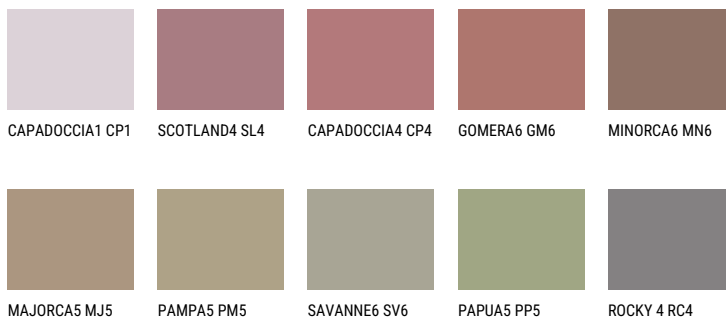

**GALICIA6 GL6**☀ 19% **TSR 22%****Kompatibilna boja****BOJE PALETE COLOURS OF NATURE**

Više informacija o žbukama i bojama, možete pronaći na  
[www.ceresit.hr](http://www.ceresit.hr)

Predstavljene boje odnose se na žbuke i boje koje nudi Ceresit. Zbog upotrebe digitalnih tehnika, predstavljene boje možda ne odgovaraju u potpunosti stvarnim bojama pa se ne mogu smatrati pouzdanom prezentacijom boja. Preporučujemo provjeru jedinstvenih uzoraka boja.

## Boje palete Intense

AMETHYST OCEAN

AMETHYST WIND

RUBY HEART

AMETHYST RAIN

QUARTZ MOUNT

DIAMOND  
MORNING

---