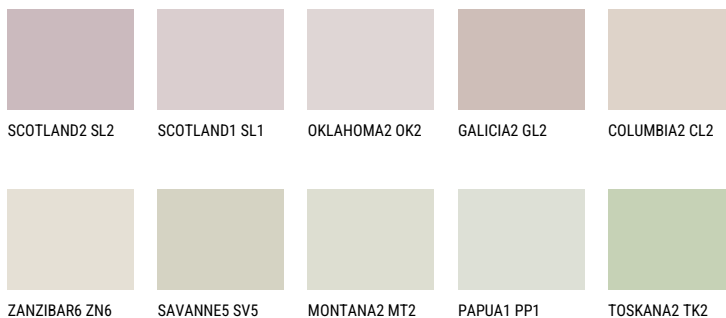

**MINORCA1 MN1**71% **TSR** 65%**Kompatibilna boja****BOJE PALETE COLOURS OF NATURE**

Više informacija o žbukama i bojama, možete pronaći na  
[www.ceresit.hr](http://www.ceresit.hr)

Predstavljene boje odnose se na žbuke i boje koje nudi Ceresit. Zbog upotrebe digitalnih tehnika, predstavljene boje možda ne odgovaraju u potpunosti stvarnim bojama pa se ne mogu smatrati pouzdanom prezentacijom boja. Preporučujemo provjeru jedinstvenih uzoraka boja.

## Boje palete Intense

EMERALD PARK

DIAMOND EVENING

EMERALD FIELD

EMERALD GARDEN

AMBER JEWEL

EMERALD OASE

---