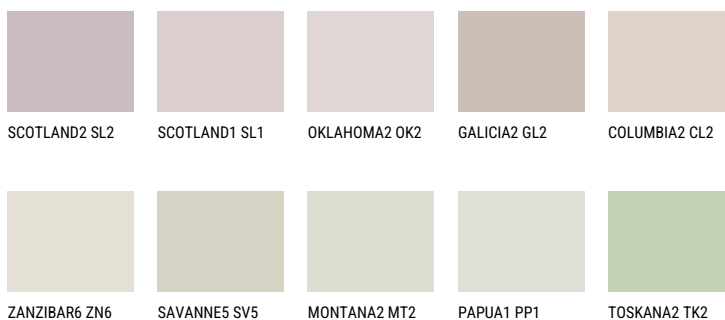

MINORCA1 MN171% **TSR** 65%**Kompatibilna boja****BOJE PALETE COLOURS OF NATURE**

Više informacija o žbukama i bojama, možete pronaći na
www.ceresit.hr

Predstavljene boje odnose se na žbuke i boje koje nudi Ceresit. Zbog upotrebe digitalnih tehnika, predstavljene boje možda ne odgovaraju u potpunosti stvarnim bojama pa se ne mogu smatrati pouzdanom prezentacijom boja. Preporučujemo provjeru jedinstvenih uzoraka boja.

Boje palete Intense

EMERALD PARK

DIAMOND EVENING

EMERALD FIELD

EMERALD GARDEN

AMBER JEWEL

EMERALD OASE

Više informacija o žbukama i bojama, možete pronaći na
www.ceresit.hr

Predstavljene boje odnose se na žbuke i boje koje nudi Ceresit. Zbog upotrebe digitalnih tehnika, predstavljene boje možda ne odgovaraju u potpunosti stvarnim bojama pa se ne mogu smatrati pouzdanom prezentacijom boja. Preporučujemo provjeru jedinstvenih uzoraka boja.