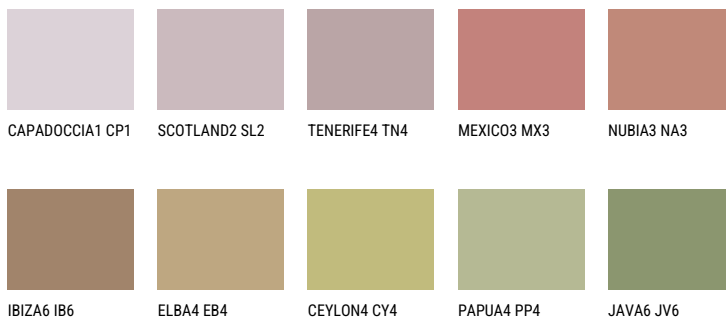

MINORCA5 MN5☀ 27% **TSR** 30%**Kompatibilna boja****BOJE PALETE COLOURS OF NATURE**

Više informacija o žbukama i bojama, možete pronaći na
www.ceresit.hr

Predstavljene boje odnose se na žbuke i boje koje nudi Ceresit. Zbog upotrebe digitalnih tehnika, predstavljene boje možda ne odgovaraju u potpunosti stvarnim bojama pa se ne mogu smatrati pouzdanom prezentacijom boja. Preporučujemo provjeru jedinstvenih uzoraka boja.

Boje palete Intense

AMBER ISLAND

EMERALD PARK

DIAMOND EVENING

EMERALD FIELD

EMERALD GARDEN

AMBER JEWEL

Više informacija o žbukama i bojama, možete pronaći na
www.ceresit.hr

Predstavljene boje odnose se na žbuke i boje koje nudi Ceresit. Zbog upotrebe digitalnih tehnika, predstavljene boje možda ne odgovaraju u potpunosti stvarnim bojama pa se ne mogu smatrati pouzdanom prezentacijom boja. Preporučujemo provjeru jedinstvenih uzoraka boja.