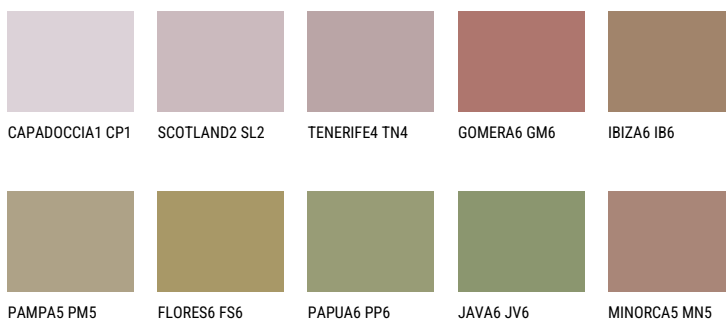

MINORCA6 MN6☀️ 19% **TSR** 20%**Kompatibilna boja****BOJE PALETE COLOURS OF NATURE**

Više informacija o žbukama i bojama, možete pronaći na

www.ceresit.hr

Predstavljene boje odnose se na žbuke i boje koje nudi Ceresit. Zbog upotrebe digitalnih tehnika, predstavljene boje možda ne odgovaraju u potpunosti stvarnim bojama pa se ne mogu smatrati pouzdanom prezentacijom boja. Preporučujemo provjeru jedinstvenih uzoraka boja.

Boje palete Intense

AMETHYST WIND

QUARTZ EARTH

QUARTZ SAND

RUBY BRICK

AMBER ISLAND

EMERALD PARK

Više informacija o žbukama i bojama, možete pronaći na
www.ceresit.hr

Predstavljene boje odnose se na žbuke i boje koje nudi Ceresit. Zbog upotrebe digitalnih tehnika, predstavljene boje možda ne odgovaraju u potpunosti stvarnim bojama pa se ne mogu smatrati pouzdanom prezentacijom boja. Preporučujemo provjeru jedinstvenih uzoraka boja.