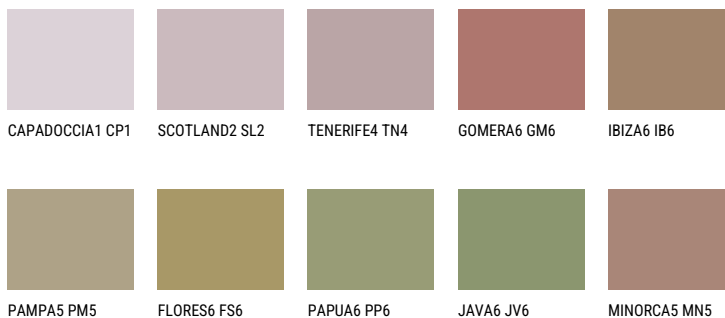

MINORCA6 MN6☀ 19% **TSR** 20%**Kompatibilna boja****BOJE PALETE COLOURS OF NATURE**

Više informacija o žbukama i bojama, možete pronaći na

www.ceresit.hr

Predstavljene boje odnose se na žbuke i boje koje nudi Ceresit. Zbog upotrebe digitalnih tehnika, predstavljene boje možda ne odgovaraju u potpunosti stvarnim bojama pa se ne mogu smatrati pouzdanom prezentacijom boja. Preporučujemo provjeru jedinstvenih uzoraka boja.

Boje palete Intense

AMETHYST WIND

QUARTZ EARTH

QUARTZ SAND

RUBY BRICK

AMBER ISLAND

EMERALD PARK

Više informacija o žbukama i bojama, možete pronaći na
www.ceresit.hr

Predstavljene boje odnose se na žbuke i boje koje nudi Ceresit. Zbog upotrebe digitalnih tehnika, predstavljene boje možda ne odgovaraju u potpunosti stvarnim bojama pa se ne mogu smatrati pouzdanom prezentacijom boja. Preporučujemo provjeru jedinstvenih uzoraka boja.