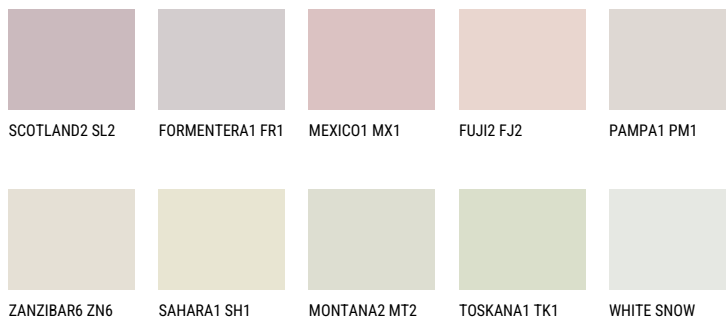

**MADEIRA1 MD1**74% **TSR** 72%**Kompatibilna boja****BOJE PALETE COLOURS OF NATURE**

Više informacija o žbukama i bojama, možete pronaći na  
[www.ceresit.hr](http://www.ceresit.hr)

Predstavljene boje odnose se na žbuke i boje koje nudi Ceresit. Zbog upotrebe digitalnih tehnika, predstavljene boje možda ne odgovaraju u potpunosti stvarnim bojama pa se ne mogu smatrati pouzdanom prezentacijom boja. Preporučujemo provjeru jedinstvenih uzoraka boja.

## Boje palete Intense

EMERALD PARK

DIAMOND EVENING

EMERALD FIELD

EMERALD GARDEN

AMBER BEACH

EMERALD OASE

---