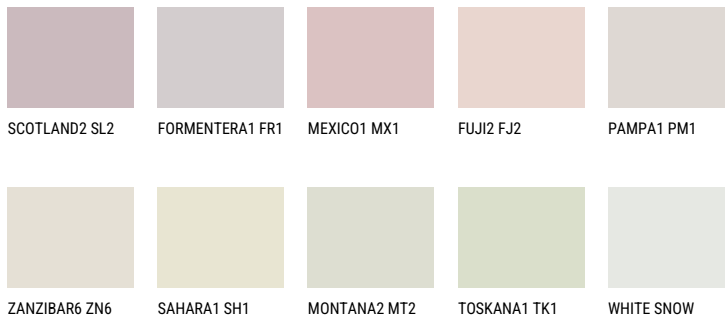

MADEIRA1 MD174% **TSR** 72%**Kompatibilna boja****BOJE PALETE COLOURS OF NATURE**

Više informacija o žbukama i bojama, možete pronaći na
www.ceresit.hr

Predstavljene boje odnose se na žbuke i boje koje nudi Ceresit. Zbog upotrebe digitalnih tehnika, predstavljene boje možda ne odgovaraju u potpunosti stvarnim bojama pa se ne mogu smatrati pouzdanom prezentacijom boja. Preporučujemo provjeru jedinstvenih uzoraka boja.

Boje palete Intense

EMERALD PARK

DIAMOND EVENING

EMERALD FIELD

EMERALD GARDEN

AMBER BEACH

EMERALD OASE

Više informacija o žbukama i bojama, možete pronaći na
www.ceresit.hr

Predstavljene boje odnose se na žbuke i boje koje nudi Ceresit. Zbog upotrebe digitalnih tehnika, predstavljene boje možda ne odgovaraju u potpunosti stvarnim bojama pa se ne mogu smatrati pouzdanom prezentacijom boja. Preporučujemo provjeru jedinstvenih uzoraka boja.