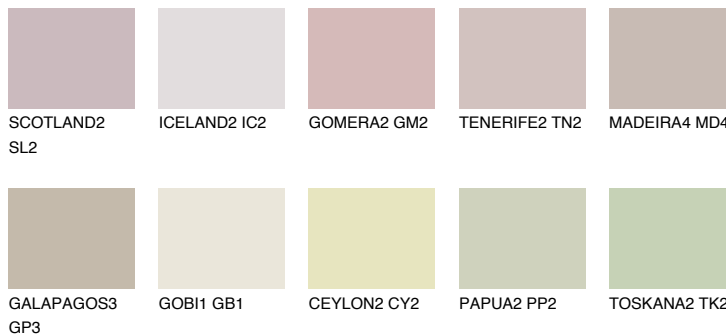

**MADEIRA3 MD3**52% **TSR** 50%**Kompatibilna boja****BOJE PALETE COLOURS OF NATURE****Boje palete Intense**

Više informacija o žbukama i bojama, možete pronaći na  
[www.ceresit.hr](http://www.ceresit.hr)