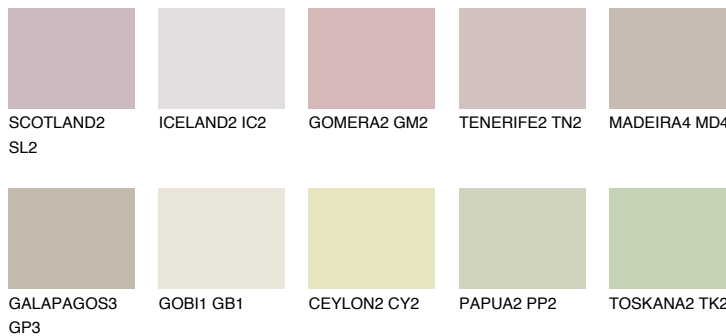

**MADEIRA3 MD3**52% **TSR** 50%**Kompatibilna boja****BOJE PALETE COLOURS OF NATURE****Boje palete Intense**

Više informacija o žbukama i bojama, možete pronaći na
www.ceresit.hr