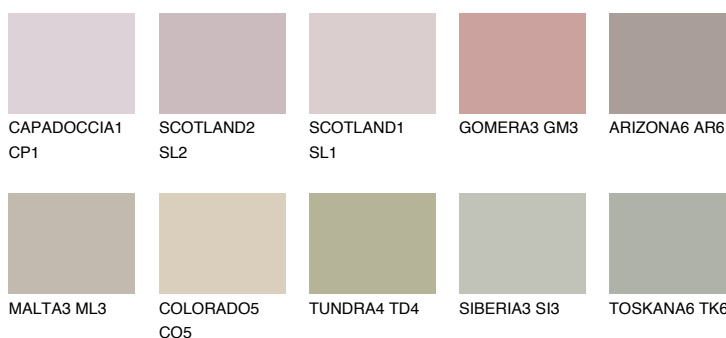

**MADEIRA5 MD5**42% **TSR** 41%**Kompatibilna boja****BOJE PALETE COLOURS OF NATURE****Boje palete Intense**

Više informacija o žbukama i bojama, možete pronaći na
www.ceresit.hr