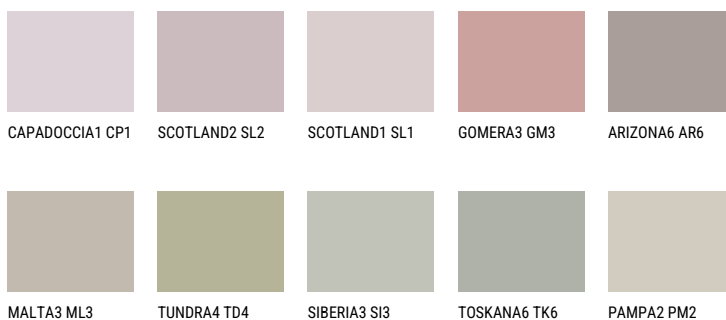

MADEIRA5 MD542% **TSR** 41%**Kompatibilna boja****BOJE PALETE COLOURS OF NATURE**

Više informacija o žbukama i bojama, možete pronaći na
www.ceresit.hr

Predstavljene boje odnose se na žbuke i boje koje nudi Ceresit. Zbog upotrebe digitalnih tehnika, predstavljene boje možda ne odgovaraju u potpunosti stvarnim bojama pa se ne mogu smatrati pouzdanom prezentacijom boja. Preporučujemo provjeru jedinstvenih uzoraka boja.

Boje palete Intense

QUARTZ EARTH

QUARTZ MOUNT

RUBY BRICK

EMERALD PARK

DIAMOND EVENING

AMBER GLASS

Više informacija o žbukama i bojama, možete pronaći na
www.ceresit.hr

Predstavljene boje odnose se na žbuke i boje koje nudi Ceresit. Zbog upotrebe digitalnih tehnika, predstavljene boje možda ne odgovaraju u potpunosti stvarnim bojama pa se ne mogu smatrati pouzdanom prezentacijom boja. Preporučujemo provjeru jedinstvenih uzoraka boja.