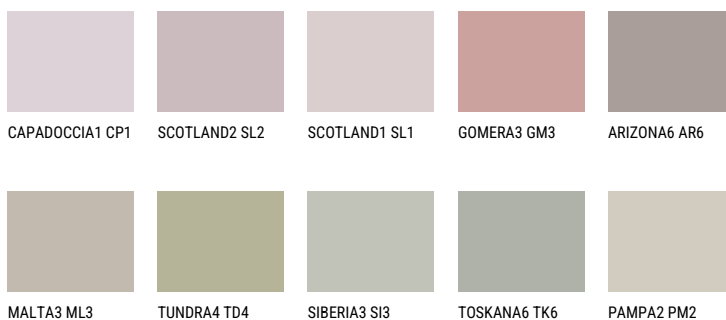

**MADEIRA5 MD5**42% **TSR** 41%**Kompatibilna boja****BOJE PALETE COLOURS OF NATURE**

Više informacija o žbukama i bojama, možete pronaći na  
[www.ceresit.hr](http://www.ceresit.hr)

Predstavljene boje odnose se na žbuke i boje koje nudi Ceresit. Zbog upotrebe digitalnih tehnika, predstavljene boje možda ne odgovaraju u potpunosti stvarnim bojama pa se ne mogu smatrati pouzdanom prezentacijom boja. Preporučujemo provjeru jedinstvenih uzoraka boja.

## Boje palete Intense

QUARTZ EARTH

QUARTZ MOUNT

RUBY BRICK

EMERALD PARK

DIAMOND EVENING

AMBER GLASS

---