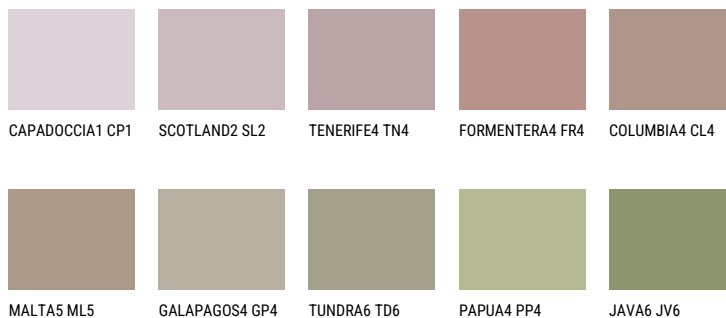

MADEIRA6 MD6☀ 29% **TSR 28%****Kompatibilna boja****BOJE PALETE COLOURS OF NATURE**

Više informacija o žbukama i bojama, možete pronaći na
www.ceresit.hr

Predstavljene boje odnose se na žbuke i boje koje nudi Ceresit. Zbog upotrebe digitalnih tehnika, predstavljene boje možda ne odgovaraju u potpunosti stvarnim bojama pa se ne mogu smatrati pouzdanom prezentacijom boja. Preporučujemo provjeru jedinstvenih uzoraka boja.

Boje palete Intense

AMBER ISLAND

EMERALD PARK

DIAMOND EVENING

EMERALD FIELD

EMERALD GARDEN

AMBER JEWEL

Više informacija o žbukama i bojama, možete pronaći na
www.ceresit.hr

Predstavljene boje odnose se na žbuke i boje koje nudi Ceresit. Zbog upotrebe digitalnih tehnika, predstavljene boje možda ne odgovaraju u potpunosti stvarnim bojama pa se ne mogu smatrati pouzdanom prezentacijom boja. Preporučujemo provjeru jedinstvenih uzoraka boja.