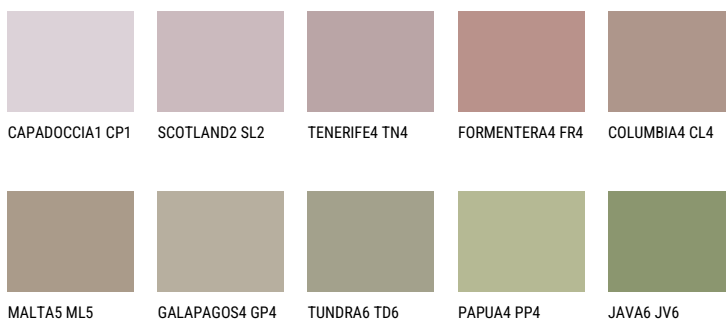

MADEIRA6 MD6☀ 29% **TSR** 28%**Kompatibilna boja****BOJE PALETE COLOURS OF NATURE**

Više informacija o žbukama i bojama, možete pronaći na
www.ceresit.hr

Predstavljene boje odnose se na žbuke i boje koje nudi Ceresit. Zbog upotrebe digitalnih tehnika, predstavljene boje možda ne odgovaraju u potpunosti stvarnim bojama pa se ne mogu smatrati pouzdanom prezentacijom boja. Preporučujemo provjeru jedinstvenih uzoraka boja.

Boje palete Intense

AMBER ISLAND

EMERALD PARK

DIAMOND EVENING

EMERALD FIELD

EMERALD GARDEN

AMBER JEWEL

Više informacija o žbukama i bojama, možete pronaći na
www.ceresit.hr

Predstavljene boje odnose se na žbuke i boje koje nudi Ceresit. Zbog upotrebe digitalnih tehnika, predstavljene boje možda ne odgovaraju u potpunosti stvarnim bojama pa se ne mogu smatrati pouzdanom prezentacijom boja. Preporučujemo provjeru jedinstvenih uzoraka boja.