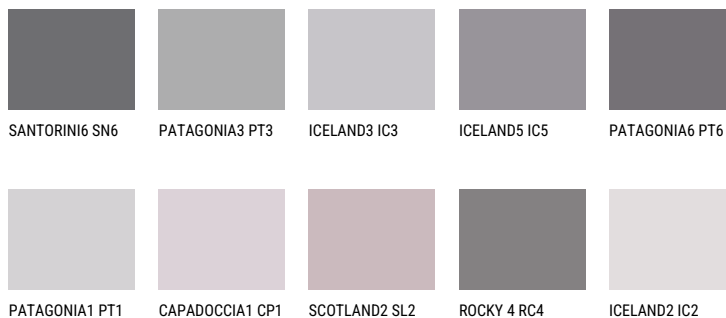

ICELAND6 IC6☀ 22% **TSR 22%****Kompatibilna boja****BOJE PALETE COLOURS OF NATURE**

Više informacija o žbukama i bojama, možete pronaći na

www.ceresit.hr

Predstavljene boje odnose se na žbuke i boje koje nudi Ceresit. Zbog upotrebe digitalnih tehnika, predstavljene boje možda ne odgovaraju u potpunosti stvarnim bojama pa se ne mogu smatrati pouzdanom prezentacijom boja. Preporučujemo provjeru jedinstvenih uzoraka boja.

Boje palete Intense

AMETHYST OCEAN

AMETHYST MIST

AMETHYST AIR

QUARTZ ROCK

QUARTZ MOUNT

QUARTZ GROUND

Više informacija o žbukama i bojama, možete pronaći na
www.ceresit.hr

Predstavljene boje odnose se na žbuke i boje koje nudi Ceresit. Zbog upotrebe digitalnih tehnika, predstavljene boje možda ne odgovaraju u potpunosti stvarnim bojama pa se ne mogu smatrati pouzdanom prezentacijom boja. Preporučujemo provjeru jedinstvenih uzoraka boja.