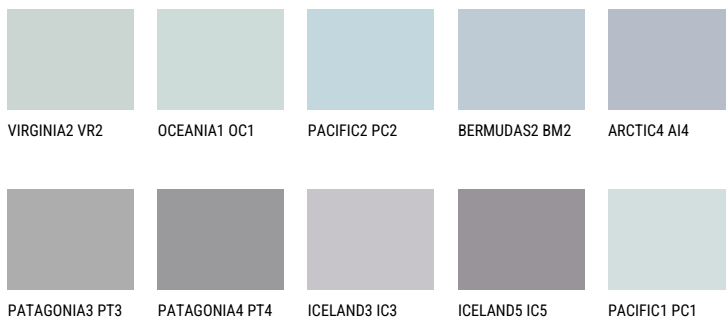

HAWAII1 HW165% **TSR** 67%**Kompatibilna boja****BOJE PALETE COLOURS OF NATURE**

Više informacija o žbukama i bojama, možete pronaći na
www.ceresit.hr

Predstavljene boje odnose se na žbuke i boje koje nudi Ceresit. Zbog upotrebe digitalnih tehnika, predstavljene boje možda ne odgovaraju u potpunosti stvarnim bojama pa se ne mogu smatrati pouzdanom prezentacijom boja. Preporučujemo provjeru jedinstvenih uzoraka boja.

Boje palete Intense

EMERALD GARDEN

EMERALD OASE

DIAMOND SHADOW

DIAMOND DAY

SAPPHIRE GLACIER

DIAMOND NIGHT

Više informacija o žbukama i bojama, možete pronaći na
www.ceresit.hr

Predstavljene boje odnose se na žbuke i boje koje nudi Ceresit. Zbog upotrebe digitalnih tehnika, predstavljene boje možda ne odgovaraju u potpunosti stvarnim bojama pa se ne mogu smatrati pouzdanom prezentacijom boja. Preporučujemo provjeru jedinstvenih uzoraka boja.