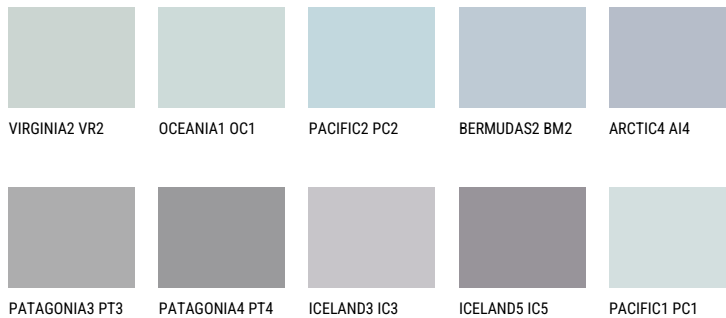

HAWAII1 HW165% **TSR** 67%**Kompatibilna boja****BOJE PALETE COLOURS OF NATURE**

Više informacija o žbukama i bojama, možete pronaći na
www.ceresit.hr

Predstavljene boje odnose se na žbuke i boje koje nudi Ceresit. Zbog upotrebe digitalnih tehnika, predstavljene boje možda ne odgovaraju u potpunosti stvarnim bojama pa se ne mogu smatrati pouzdanom prezentacijom boja. Preporučujemo provjeru jedinstvenih uzoraka boja.

Boje palete Intense

EMERALD GARDEN

EMERALD OASE

DIAMOND SHADOW

DIAMOND DAY

SAPPHIRE GLACIER

DIAMOND NIGHT

Više informacija o žbukama i bojama, možete pronaći na
www.ceresit.hr

Predstavljene boje odnose se na žbuke i boje koje nudi Ceresit. Zbog upotrebe digitalnih tehnika, predstavljene boje možda ne odgovaraju u potpunosti stvarnim bojama pa se ne mogu smatrati pouzdanom prezentacijom boja. Preporučujemo provjeru jedinstvenih uzoraka boja.