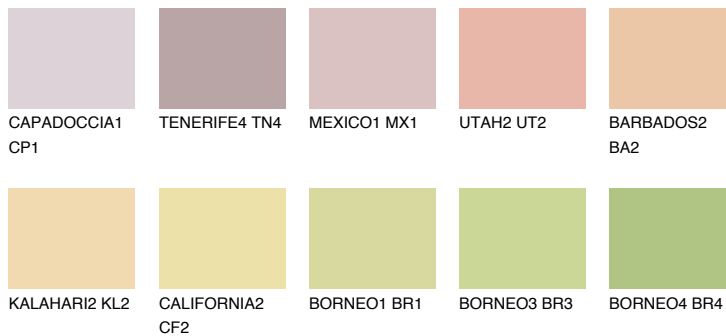


**NEVADA3 NV3**63% **TSR** 66%**Kompatibilna boja****BOJE PALETE COLOURS OF NATURE****Boje palete Intense**

Više informacija o žbukama i bojama, možete pronaći na
www.ceresit.hr