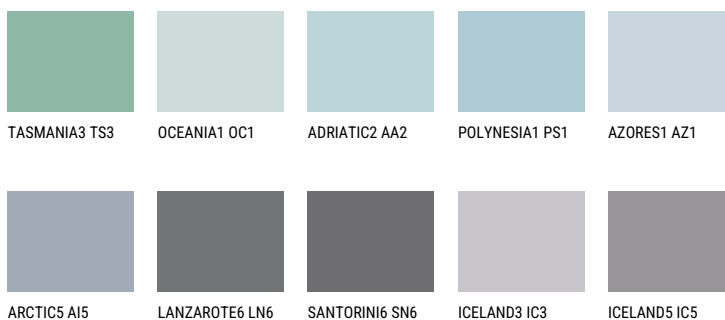

HAWAII2 HW253% **TSR** 56%**Kompatibilna boja****BOJE PALETE COLOURS OF NATURE**

Više informacija o žbukama i bojama, možete pronaći na
www.ceresit.hr

Predstavljene boje odnose se na žbuke i boje koje nudi Ceresit. Zbog upotrebe digitalnih tehnika, predstavljene boje možda ne odgovaraju u potpunosti stvarnim bojama pa se ne mogu smatrati pouzdanom prezentacijom boja. Preporučujemo provjeru jedinstvenih uzoraka boja.

Boje palete Intense

AMETHYST RAIN

SAPPHIRE GLACIER

AMETHYST MIST

AMETHYST WIND

RUBY HEART

EMERALD OASE

Više informacija o žbukama i bojama, možete pronaći na
www.ceresit.hr

Predstavljene boje odnose se na žbuke i boje koje nudi Ceresit. Zbog upotrebe digitalnih tehnika, predstavljene boje možda ne odgovaraju u potpunosti stvarnim bojama pa se ne mogu smatrati pouzdanom prezentacijom boja. Preporučujemo provjeru jedinstvenih uzoraka boja.