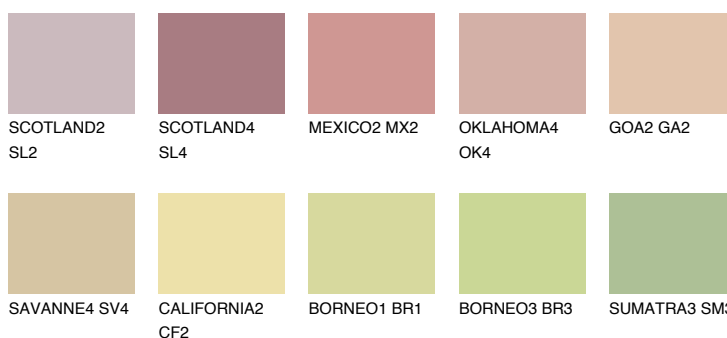

**AFRICA3 AF3**57% **TSR** 59%**Kompatibilna boja****BOJE PALETE COLOURS OF NATURE****Boje palete Intense**

Više informacija o žbukama i bojama, možete pronaći na  
[www.ceresit.hr](http://www.ceresit.hr)