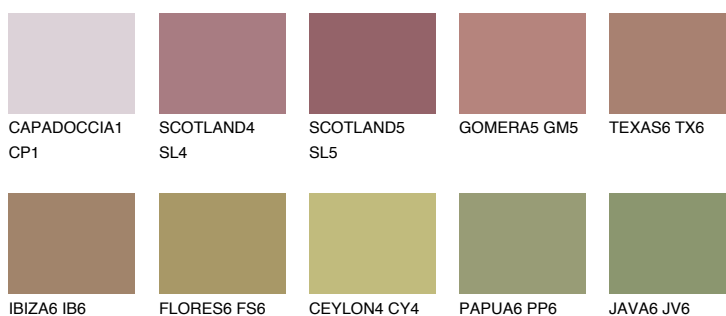

**AFRICA6 AF6**☀ 27% **TSR** 31%**Kompatibilna boja****BOJE PALETE COLOURS OF NATURE****Boje palete Intense**

Više informacija o žbukama i bojama, možete pronaći na  
[www.ceresit.hr](http://www.ceresit.hr)